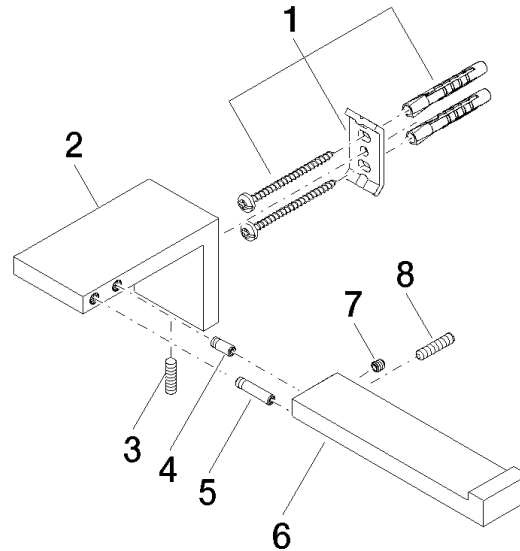

83 500 980

- Breite 175 mm
- Höhe 60 mm
- Ausladung 90 mm

	Chrom	83 500 980-00
	Platin gebürstet	83 500 980-06
	Platin	83 500 980-08
	Messing gebürstet (23kt Gold)	83 500 980-28
	Schwarz matt	83 500 980-33
	Dark Platinum gebürstet	83 500 980-99

83 500 980

mm [inches]

83 500 980

Ersatzteile für die
anderen
Oberflächenvarianten
finden Sie hier: Platin
gebürstet

Ersatzteilstückliste

Nr.	Artikelnummer	Benennung	Verbaumenge	Lieferzeit
1	05 17 20 736 00 90	Befestigungssatz	1	2
2	08 17 98 500-00	Halter	1	10
3	04 31 11 113 00 90	Stift	1	2
4	09 31 11 204 90	Stift	1	2
5	09 31 11 203 90	Stift	1	2
6	08 17 98 554-00	Halter	1	10
7	90 31 11 030 00 90	Stift	1	2
8	09 31 11 059 90	Stift	1	2